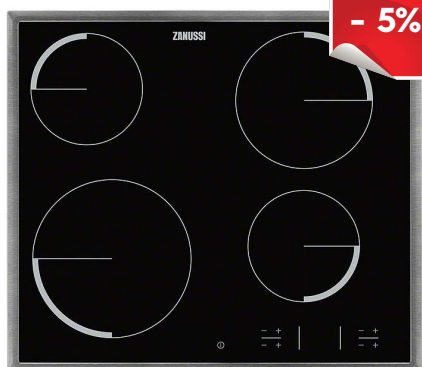

ZEV36340XB

- 5%

Lastnosti

Samostojna steklokeramična plošča 60 cm; KUHALIŠČA: 4 kuhališča, UPRAVLJANJE: LED prikazovalnik, upravljanje na dotik v rdeče beli barvi - nastavev po korakih; FUNKCIJE: samodejni izklop z zvočnim alarmom; VARNOST: zaklepanje, varnostno zaklepanje; indikator preostale toplote

Dimenzije v cm: 3.8 V x 57.6 Š x 50.6 G

Priporočena MPC

~~249,00 €~~

Naša akcijska MPC

236,55 €