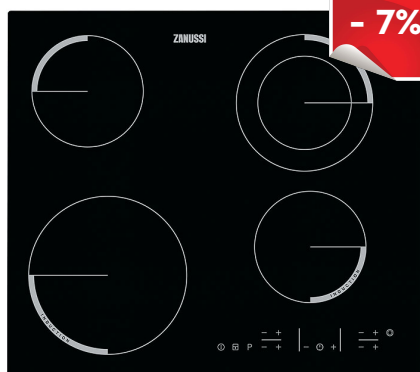

Dimenzije v cm: 3.8 V x 57.6 Š x 50.6 G

Priporočena MPC

~~249,00 €~~

Naša akcijska MPC

236,55 €

ZEN6641FBA

Lastnosti

Samostojna kombinirana plošča, steklokeramika/indukcija 2+2, 59 cm, 4 kuhališča, 1 kuhališče z možnostjo razširitve, možnost hitrega segrevanja vseh 4 kuhališč, upravljanje na dotik - nastavitvev po korakih; TIMER: z izklopom; samodejni izklop z zvočnim alarmom; VARNOST: varnostno zaklepanje; Indikator preostale toplote, minutni opomnik

Dimenzije v cm: 5 V x 59 Š x 52 G

Priporočena MPC

~~359,00 €~~

Naša akcijska MPC

333,87 €

ZEI6840FBA

Lastnosti

Samostojna indukcijska plošča 59 cm, 4 INDUKCIJSKA KUHALIŠČA, Moka style - kuhališče za posodo za kuhanje italijanskega espressa, funkcija segrevanja Power Boost, upravljanje na dotik za natančno nameščanje; samodejni izklop; VARNOST: varnostno zaklepanje; Indikator preostale toplote