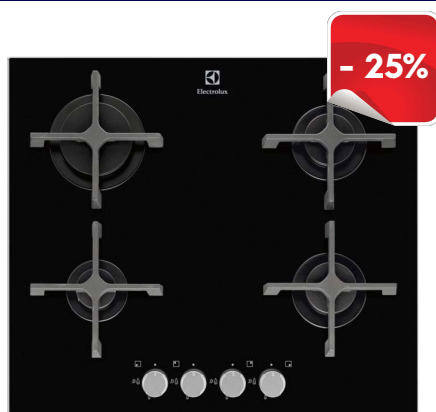

Dimenzije v cm: 4.3 V x 29 Š x 52 G,

Priporočena MPC
Naša akcijska MPC

~~269,00 €~~
231,34 €

EGL6382NOX

Lastnosti

Samostojna kombinirana plošča plin/elektrika, INOX, 60 cm; GORILNIKI: 3 x plin + 1 elektrika, hitra električna ploščica, UPRAVLJANJE: na desni strani, gumbi za upravljanje z iskro za vžig; FUNKCIJE: litoželezni nosilci posode; VARNOST: samodejni izklop,

Dimenzije v cm: 3 V x 59.4 Š x 51 G

Priporočena MPC
Naša akcijska MPC

~~249,00 €~~
246,51 €

EGH6342BOX

Lastnosti

Samostojna plinska plošča iz nerjavečega jekla, 60 cm, GORILNIKI: 4 plinski gorilniki, Integriran električni vžig z gumbom za upravljanje, Litoželezni nosilci posode, VARNOST: Samodejni izklop

Dimenzije v cm: 4 V x 59,5 Š x 51 G;

Priporočena MPC
Naša akcijska MPC

~~249,00 €~~
219,12 €

EGH7353BOX

Lastnosti

Samostojna INOX plinska plošča 75 cm; GORILNIKI: 5 gorilnikov, srednji gorilnik WOK z več kronami - 4 kW; UPRAVLJANJE: spodaj, gumbi za upravljanje z iskro za vžig; FUNKCIJE: litoželezni nosilci posode; VARNOST: samodejni izklop

Dimenzije v cm: 4 V x 74.4 Š x 51 G

Priporočena MPC
Naša akcijska MPC

~~319,00 €~~
264,77 €

EGT6342NOK

Lastnosti

Samostojna steklena plinska ploščica 59 cm, GORILNIKI: 4 plinski gorilniki, Integriran električni vžig z gumbom za upravljanje, Litoželezni nosilci posode, VARNOST: Samodejni izklop