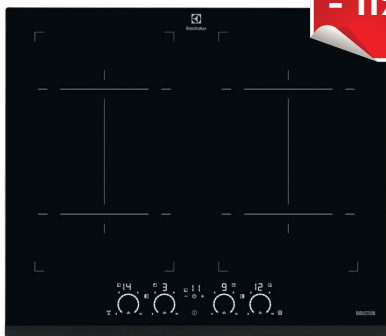

Dimenzije v cm: 5,5 V x 59 Š x 52 G

Priporočena MPC

~~649,00 €~~

Naša akcijska MPC

551,65 €

EHL6740FAZ

Lastnosti

Samostojna indukcijska plošča 59 cm, 4 INDUKCIJSKA KUHALIŠČA, 2 x Bridge kuhališče, funkcija segrevanja Power Boost, krožno drsno upravljanje na dotik s funkcijo Direct Touch - natančno in trenutno nameščanje; funkcija Stop & Go, TIMER: nastavljiva programska ura z izklopom, odštevanjem in Eco Timer; Samodejni izklop z zvočnim alarmom; VARNOST: varnostno zaklepanje; Indikator preostale toplote, minutni opomnik

Dimenzije v cm: 5,5 V x 59 Š x 52 G

Priporočena MPC

~~669,00 €~~

Naša akcijska MPC

595,41 €

EHX6455FHK

Lastnosti

Samostojna indukcijska plošča 59 cm, 4 INDUKCIJSKA KUHALIŠČA, 1 x FlexiBridge kuhališče, funkcija segrevanja Power Boost, funkcija PowerSlide - pomaga ustvariti posebno področje kuhanja s predhodno določenimi temperaturami gretja, H2H samodejno upravljanje nape, drsno upravljanje na dotik s funkcijo Direct Touch - natančno in trenutno nameščanje; TIMER: nastavljiva programska ura z izklopom, odštevanjem in Eco Timer; Samodejni izklop z zvočnim alarmom; VARNOST: varnostno zaklepanje; Indikator preostale toplote, minutni opomnik