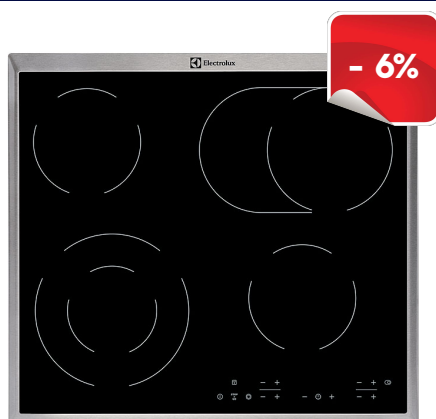

Dimenzije v cm: 3,8 V x 59 Š x 52 G

Priporočena MPC

~~299,00 €~~

Naša akcijska MPC

278,07 €

EHF6343FOK

Lastnosti

Samostojna steklokeramična plošča 59 cm, 4 kuhališča, 1 x kuhališče z možnostjo razširitve + 1 trikratno kuhališče; dvojno kuhališče, možnost hitrega segrevanja na vseh kuhališčih, LED prikazovalnik, upravljanje na dotik - nastavitvev po korakih; funkcija Stop & Go, TIMER: nastavljiva programska ura z izklopom; Samodejni izklop z zvočnim alarmom; VARNOST: varnostno zaklepanje; Indikator preostale toplote, minutni opomnik

Dimenzije v cm: 3,8 V x 59 Š x 52 G

Priporočena MPC

~~309,00 €~~

Naša akcijska MPC

231,75 €

EHF6346XOK

Lastnosti

Samostojna steklokeramična plošča 58 cm, 4 kuhališča, 1 x kuhališče z možnostjo razširitve v ovalno + 1 dvakratno kuhališče; možnost hitrega segrevanja na vseh kuhališčih, LED prikazovalnik, upravljanje na dotik - nastavitvev po korakih; funkcija Stop & Go, TIMER: nastavljiva programska ura z izklopom; Samodejni izklop z zvočnim alarmom; VARNOST: varnostno zaklepanje; Indikator preostale toplote, minutni opomnik

Dimenzije v cm: 3,8 V x 57,6 Š x 51,6 G

Priporočena MPC

~~309,00 €~~

Naša akcijska MPC

290,46 €

EHF16547FK

Lastnosti

Samostojna steklokeramična plošča 58 cm, 4 kuhališča, 1 x kuhališče z možnostjo razširitve v ovalno + 1 trikratno kuhališče; možnost hitrega segrevanja na vseh kuhališčih, LED prikazovalnik, drsno upravljanje na dotik s funkcijo Direct Touch - natančno in trenutno nameščanje; funkcija Stop & Go, TIMER: nastavljiva programska ura z izklopom, odštevanjem in Eco Timer; Samodejni izklop z zvočnim alarmom; VARNOST: varnostno zaklepanje; Indikator preostale toplote, minutni opomnik