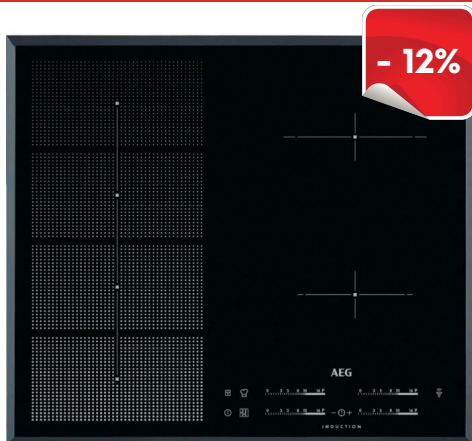

HKP65410FB