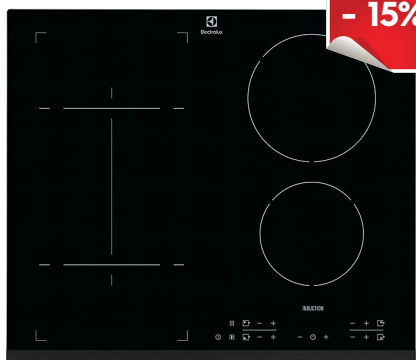

Dimenzije v cm: 5,5 V x 57,6 Š x 51,6 G

Priporočena MPC

~~489,00 €~~

Naša akcijska MPC

391,20 €

EHI6340FOK

Lastnosti

Samostojna indukcijska plošča 59 cm, 4 INDUKCIJSKA KUHALIŠČA, 1 x Bridge kuhališče, funkcija segrevanja Power Boost, drsno upravljanje na dotik s funkcijo Direct Touch - natančno in trenutno nameščanje; TIMER: nastavljiva programska ura z izklopom, odštevanjem; Samodejni izklop z zvočnim alarmom; VARNOST: varnostno zaklepanje; Indikator preostale toplote, minutni opomnik

Dimenzije v cm: 5,5 V x 59 Š x 52 G

Priporočena MPC

~~489,00 €~~

Naša akcijska MPC

415,65 €

EHL6540FOK

Lastnosti

Samostojna indukcijska plošča 59 cm, 4 INDUKCIJSKA KUHALIŠČA, 2 x Bridge kuhališče, funkcija segrevanja Power Boost, LED prikazovalnik, drsno upravljanje na dotik s funkcijo Direct Touch - natančno in trenutno nameščanje; funkcija Stop & Go, TIMER: nastavljiva programska ura z izklopom, odštevanjem in Eco Timer; Samodejni izklop z zvočnim alarmom; VARNOST: varnostno zaklepanje; Indikator preostale toplote, minutni opomnik