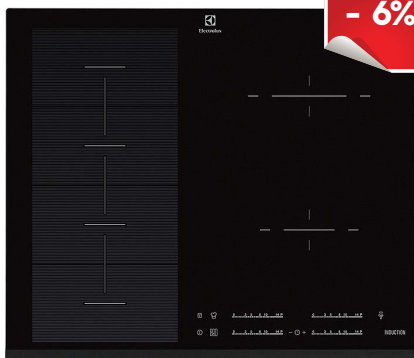

Dimenzije v cm: 5,5 V x 59 Š x 52 G

Priporočena MPC

~~649,00 €~~

Naša akcijska MPC

551,65 €

EHL6740FAZ

Lastnosti

Samostojna indukcijska plošča 59 cm, 4 INDUKCIJSKA KUHALIŠČA, 2 x Bridge kuhališče, funkcija segrevanja Power Boost, krožno drsno upravljanje na dotik s funkcijo Direct Touch - natančno in trenutno nameščanje; funkcija Stop & Go, TIMER: nastavljiva programska ura z izklopom, odštevanjem in Eco Timer; Samodejni izklop z zvočnim alarmom; VARNOST: varnostno zaklepanje; Indikator preostale toplote, minutni opomnik

Dimenzije v cm: 5,5 V x 59 Š x 52 G

Priporočena MPC

~~669,00 €~~

Naša akcijska MPC

595,41 €

EHX6455FHK

Lastnosti

Samostojna indukcijska plošča 59 cm, 4 INDUKCIJSKA KUHALIŠČA, 1 x FlexiBridge kuhališče, funkcija segrevanja Power Boost, funkcija PowerSlide - pomaga ustvariti posebno področje kuhanja s predhodno določenimi temperaturami gretja, H2H samodejno upravljanje nape, drsno upravljanje na dotik s funkcijo Direct Touch - natančno in trenutno nameščanje; TIMER: nastavljiva programska ura z izklopom, odštevanjem in Eco Timer; Samodejni izklop z zvočnim alarmom; VARNOST: varnostno zaklepanje; Indikator preostale toplote, minutni opomnik

Dimenzije v cm: 5,5 V x 59 Š x 52 G

Priporočena MPC

~~699,00 €~~

Naša akcijska MPC

657,06 €

EHL7640FOK

Lastnosti

Samostojna indukcijska plošča 71 cm, 4 INDUKCIJSKA KUHALIŠČA, 2 x Bridge kuhališče, funkcija segrevanja Power Boost, LED prikazovalnik, H2H samodejno upravljanje nape, drsno upravljanje na dotik s funkcijo Direct Touch - natančno in trenutno nameščanje; funkcija Stop & Go, TIMER: nastavljiva programska ura z izklopom, odštevanjem in Eco Timer; Samodejni izklop z zvočnim alarmom; VARNOST: varnostno zaklepanje; Indikator preostale toplote, minutni opomnik