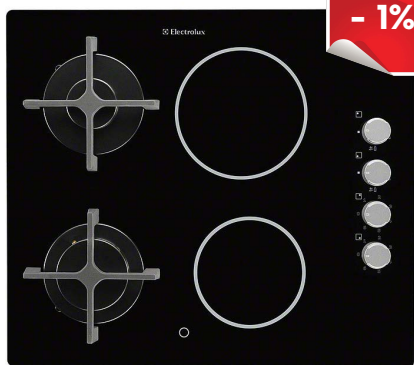

Dimenzije v cm: 4 V x 59,5 Š x 51 G;

Priporočena MPC
Naša akcijska MPC

~~249,00 €~~
219,12 €

EGH7353BOX

Lastnosti

Samostojna INOX plinska plošča 75 cm; GORILNIKI: 5 gorilnikov, srednji gorilnik WOK z več kronami - 4 kW; UPRAVLJANJE: spodaj, gumbi za upravljanje z iskro za vžig; FUNKCIJE: litoželezni nosilci posode; VARNOST: samodejni izklop

Dimenzije v cm: 4 V x 74.4 Š x 51 G

Priporočena MPC
Naša akcijska MPC

~~319,00 €~~
264,77 €

EGT6342NOK

Lastnosti

Samostojna steklena plinska ploščica 59 cm, GORILNIKI: 4 plinski gorilniki, Integriran električni vžig z gumbom za upravljanje, Litoželezni nosilci posode, VARNOST: Samodejni izklop

Dimenzije v cm: 3 V x 59 Š x 52 G

Priporočena MPC
Naša akcijska MPC

~~329,00 €~~
246,75 €

EGE6172NOK

Lastnosti

Samostojna kombinirana plošča plin/steklokeramika 2+2, 58 cm, 4 kuhališča, Integriran električni vžig z gumbom za upravljanje, Litoželezni nosilci posode, Samodejni izklop z zvočnim alarmom; VARNOST: Samodejni izklop, Indikator preostale toplote

Dimenzije v cm: 4 V x 58 Š x 51 G

Priporočena MPC

~~379,00 €~~

Naša akcijska MPC

375,21 €

EGE6182NOK

Lastnosti

Samostojna kombinirana plošča plin/steklokeramika 3+1, 58 cm, 4 kuhališča, 1 kuhališče za hitro segrevanje, Integriran električni vžig z gumbom za upravljanje, Litoželezni nosilci posode, Samodejni izklop z zvočnim alarmom; VARNOST: Samodejni izklop, Indikator preostale toplote