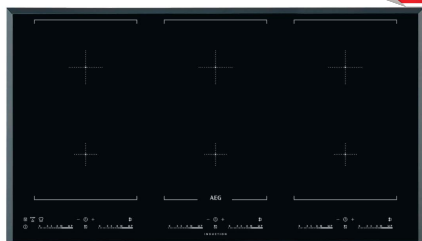

Lastnosti

Samostojna indukcijska plošča 78 cm, 4 INDUKCIJSKA KUHALIŠČA, 1 x Bridge kuhališče - funkcija žara, funkcija segrevanja Power Boost, krožno drsno upravljanje na dotik s funkcijo Direct Touch - natančno in trenutno nameščanje; funkcija Stop & Go, TIMER: nastavljiva programska ura z izklopom, odštevanjem in Eco Timer; Samodejni izklop z zvočnim alarmom; VARNOST: varnostno zaklepanje; Indikator preostale toplote, minutni opomnik

Dimenzije v cm: 5 V x 78 Š x 52 G

Priporočena MPC
Naša akcijska MPC

~~849,00 €~~
611,28 €

HK956970FB

- 21%