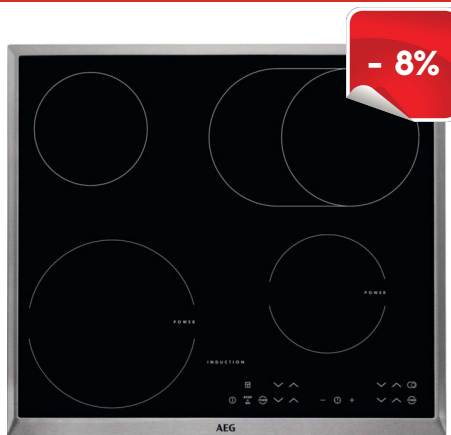

Dimenzije v cm: 3,8 V x 57,6 Š x 51,6 G

Priporočena MPC
Naša akcijska MPC

~~359,00 €~~
276,43 €

HK365407XB**Lastnosti**

Samostojna steklokeramična plošča 58 cm, 4 kuhališča, 1 x kuhališče z možnostjo razširitve v ovalno + 1 trikratno kuhališče; možnost hitrega segrevanja na vseh kuhališčih, drsno upravljanje na dotik s funkcijo Direct Touch - natančno in trenutno nameščanje; funkcija Stop & Go, TIMER: nastavljiva programska ura z izklopom, odštevanjem in Eco Timer; Samodejni izklop z zvočnim alarmom; VARNOST: varnostno zaklepanje; Indikator preostale toplote, minutni opomnik

Dimenzije v cm: 3,8 V x 57,6 Š x 51,6 G

Priporočena MPC
Naša akcijska MPC

~~379,00 €~~
310,78 €

HK654850XB**Lastnosti**

Samostojna steklokeramična plošča 58 cm, 4 kuhališča, 1 x kuhališče z možnostjo razširitve, Možnost hitrega segrevanja na vseh kuhališčih, H2H samodejno upravljanje nape, drsno upravljanje na dotik s funkcijo Direct Touch - natančno in trenutno nameščanje; funkcija Stop & Go, TIMER: nastavljiva programska ura z izklopom, odštevanjem in Eco Timer; Samodejni izklop z zvočnim alarmom; VARNOST: varnostno zaklepanje; Indikator preostale toplote, minutni opomnik

Dimenzije v cm: 3,8 V x 57,6 Š x 51,6 G

Priporočena MPC
Naša akcijska MPC

~~379,00 €~~
337,31 €

HK634150XB**Lastnosti**

Samostojna kombinirana plošča, steklokeramika/indukcija 2+2, 58 cm, 4 kuhališča, možnost hitrega segrevanja vseh 4 kuhališč, upravljanje na dotik - namestitvev po korakih; funkcija Stop & Go, TIMER: z izklopom; samodejni izklop z zvočnim alarmom; VARNOST: varnostno zaklepanje; Indikator preostale toplote, minutni opomnik