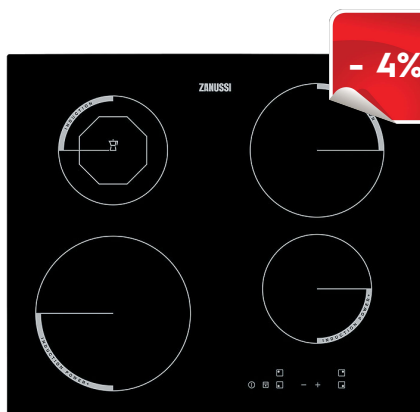

Dimenzije v cm: 3.8 V x 57.6 Š x 50.6 G

Priporočena MPC

~~249,00 €~~

Naša akcijska MPC

236,55 €

ZEN6641FBA

Lastnosti

Samostojna kombinirana plošča, steklokeramika/indukcija 2+2, 59 cm, 4 kuhališča, 1 kuhališče z možnostjo razširitve, možnost hitrega segrevanja vseh 4 kuhališč, upravljanje na dotik - nastavitvev po korakih; TIMER: z izklopom; samodejni izklop z zvočnim alarmom; VARNOST: varnostno zaklepanje; Indikator preostale toplote, minutni opomnik

Dimenzije v cm: 5 V x 59 Š x 52 G

Priporočena MPC

~~359,00 €~~

Naša akcijska MPC

333,87 €

ZEI6840FBA

Lastnosti

Samostojna indukcijska plošča 59 cm, 4 INDUKCIJSKA KUHALIŠČA, Moka style - kuhališče za posodo za kuhanje italijanskega espressa, funkcija segrevanja Power Boost, upravljanje na dotik za natančno nameščanje; samodejni izklop; VARNOST: varnostno zaklepanje; Indikator preostale toplote