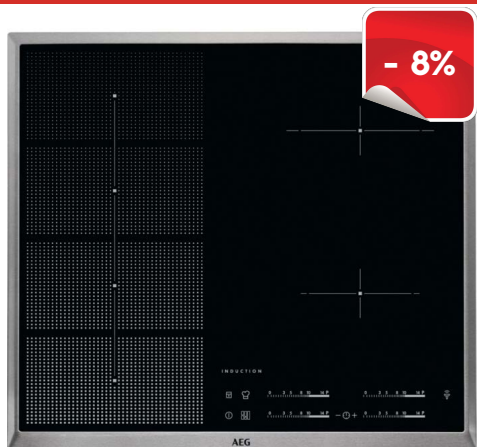

Dimenzije v cm: 5,5 V x 57,6 Š x 51,6 G

Priporočena MPC
Naša akcijska MPC

~~569,00 €~~
483,65 €

HK6542H1FB**Lastnosti**

Samostojna indukcijska plošča 59 cm, 4 INDUKCIJSKA KUHALIŠČA, funkcija segrevanja Power Boost, H2H samodejno upravljanje nape, drsno upravljanje na dotik s funkcijo Direct Touch - natančno in trenutno nameščanje; funkcija Stop & Go, TIMER: nastavljiva programska ura z izklopom, odštevanjem in Eco Timer; Samodejni izklop z zvočnim alarmom; VARNOST: varnostno zaklepanje; Indikator preostale toplote, minutni opomnik

Dimenzije v cm: 5,5 V x 59 Š x 52 G

Priporočena MPC
Naša akcijska MPC

~~569,00 €~~
398,30 €

HKP65410FB

Lastnosti

Samostojna indukcijska plošča 59 cm, 4 INDUKCIJSKA KUHALIŠČA, 1 x FlexiBridge kuhališče, funkcija segrevanja Power Boost, funkcija PowerSlide - pomaga ustvariti posebno področje kuhanja s predhodno določenimi temperaturami gretja, H2H samodejno upravljanje nape, drsno upravljanje na dotik s funkcijo Direct Touch - natančno in trenutno nameščanje, funkcija Stop & Go,; TIMER: nastavljiva programska ura z izklopom, odštevanjem in Eco Timer; Samodejni izklop z zvočnim alarmom; VARNOST: varnostno zaklepanje; Indikator preostale toplote, minutni opomnik

Dimenzije v cm: 5,5 V x 59 Š x 52 G

Priporočena MPC
Naša akcijska MPC

~~789,00 €~~
694,32 €

HKP65410XB

Lastnosti

Samostojna indukcijska plošča 58 cm, 4 INDUKCIJSKA KUHALIŠČA, 1 x FlexiBridge kuhališče, funkcija segrevanja Power Boost, funkcija PowerSlide - pomaga ustvariti posebno področje kuhanja s predhodno določenimi temperaturami gretja, H2H samodejno upravljanje nape, drsno upravljanje na dotik s funkcijo Direct Touch - natančno in trenutno nameščanje, funkcija Stop & Go,; TIMER: nastavljiva programska ura z izklopom, odštevanjem in Eco Timer; Samodejni izklop z zvočnim alarmom; VARNOST: varnostno zaklepanje; Indikator preostale toplote, minutni opomnik