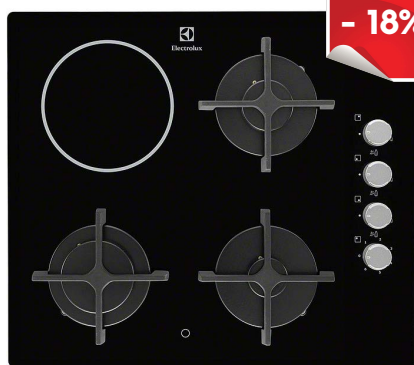

Dimenzije v cm: 3 V x 59 Š x 52 G

Priporočena MPC
Naša akcijska MPC

~~329,00 €~~
246,75 €

EGE6172NOK

Lastnosti

Samostojna kombinirana plošča plin/steklokeramika 2+2, 58 cm, 4 kuhališča, Integriran električni vžig z gumbom za upravljanje, Litoželezni nosilci posode, Samodejni izklop z zvočnim alarmom; VARNOST: Samodejni izklop, Indikator preostale toplote

Dimenzije v cm: 4 V x 58 Š x 51 G

Priporočena MPC

~~379,00 €~~

Naša akcijska MPC

375,21 €

EGE6182NOK

Lastnosti

Samostojna kombinirana plošča plin/steklokeramika 3+1, 58 cm, 4 kuhališča, 1 kuhališče za hitro segrevanje, Integriran električni vžig z gumbom za upravljanje, Litoželezni nosilci posode, Samodejni izklop z zvočnim alarmom; VARNOST: Samodejni izklop, Indikator preostale toplote