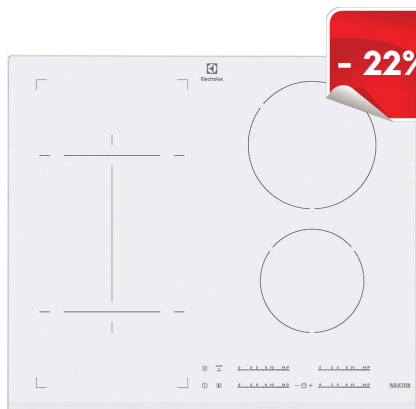

Dimenzije v cm: 5,5 V x 59 Š x 52 G

Priporočena MPC

~~489,00 €~~

Naša akcijska MPC

415,65 €

EHL6540FOK

Lastnosti

Samostojna indukcijska plošča 59 cm, 4 INDUKCIJSKA KUHALIŠČA, 2 x Bridge kuhališče, funkcija segrevanja Power Boost, LED prikazovalnik, drsno upravljanje na dotik s funkcijo Direct Touch - natančno in trenutno nameščanje; funkcija Stop & Go, TIMER: nastavljiva programska ura z izklopom, odštevanjem in Eco Timer; Samodejni izklop z zvočnim alarmom; VARNOST: varnostno zaklepanje; Indikator preostale toplote, minutni opomnik

Dimenzije v cm: 5,5 V x 59 Š x 52 G

Priporočena MPC

~~569,00 €~~

Naša akcijska MPC

512,10 €

EHI6540FWI

Lastnosti

Samostojna indukcijska plošča 59 cm, 4 INDUKCIJSKA KUHALIŠČA, 1 x Bridge kuhališče, funkcija segrevanja Power Boost, drsno upravljanje na dotik s funkcijo Direct Touch - natančno in trenutno nameščanje; funkcija Stop & Go, TIMER: nastavljiva programska ura z izklopom, odštevanjem in Eco Timer; Samodejni izklop z zvočnim alarmom; VARNOST: varnostno zaklepanje; Indikator preostale toplote, minutni opomnik

Dimenzije v cm: 5,5 V x 59 Š x 52 G

Priporočena MPC

~~649,00 €~~

Naša akcijska MPC

506,22 €

EHI6740FOZ

Lastnosti

Samostojna indukcijska plošča 59 cm, 4 INDUKCIJSKA KUHALIŠČA, 1 x Bridge kuhališče, funkcija segrevanja Power Boost, vidne kontrole pri vklopu, drsno upravljanje na dotik s funkcijo Direct Touch - natančno in trenutno nameščanje; funkcija Stop & Go, TIMER: nastavljiva programska ura z izklopom, odštevanjem in Eco Timer; Samodejni izklop z zvočnim alarmom; VARNOST: varnostno zaklepanje; Indikator preostale toplote, minutni opomnik