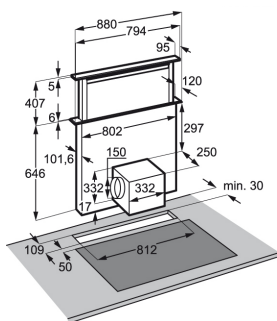

Dimenzije v cm: 177,2 V x 54 Š x 54,9 G

Priporočena MPC
Naša akcijska MPC

~~719,00 €~~
589,58 €

DDE5980G

- 18%

Lastnosti

Pultna potopna napa, širine 90 cm, barva INOX, upravljanje s tipkami na dotik na steklu, 3 + 2 hitrosti (3 standardne + 2 x intenzivni) + Breeze, maksimalna moč izsesavanja zraka 700 m³/h, 1 motor s prilagodljivo postavitevijo, obtočna ali odzračevalna - vgrajen ogljeni filter, 2 filtra za maščobo INOX dizajn, indikatorji zasičenosti filtrov za maščobo in oglenega filtra, 1 LED žarnica