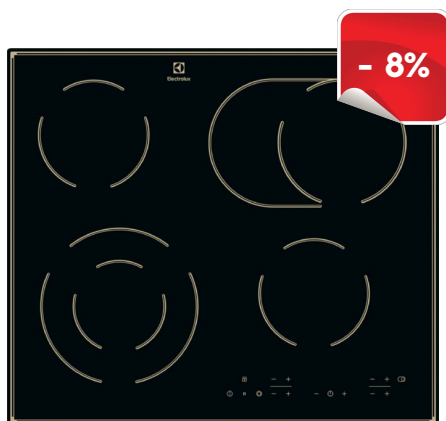

Dimenzije v cm: 59,4 V x 59,4 Š x 56,8 G

LINIJA ROCCOCO

Priporočena MPC

~~539,00 €~~

Naša akcijska MPC

485,10 €

EOA5220AOV**Lastnosti**

Vgradna katalitična pečica z ventilatorjem, 72 l; energijski razred A; barva: krem /brava medenine; UltraFanPlus - enakomerno ogrevanje pečice z vročim zrakom; UPRAVLJANJE: mehanska analogna ura, mehansko upravljanje; 9 funkcij, program za peko pizze; HLADNA vrata s trojno zasteklitvijo in mehkim zapiranjem VelvetClosing®; OPREMA: teleskopska vodila, 2 pladnja + 1 rešetka, pečenje v 3 nivojih; nastavljiva programska ura, zvočna signalizacija za konec, minutni opomnik

Dimenzije v cm: 59,4 V x 59,4 Š x 56,8 G

LINIJA ROCCOCO

Priporočena MPC ~~569,00 €~~
Naša akcijska MPC 512,10 €

EHF6346IOK**Lastnosti**

Samostojna steklokeramična plošča 60 cm; KUHALIŠČA: 4 kuhališča, Rococo dizajn, barva: črna; UPRAVLJANJE spodaj, v zlati barvi, upravljanje na dotik - natančna nastavitvev v hipu; FUNKCIJE: samodejno hitro segrevanje, Stop & Go - kratka prekinitev, TIMER: nastavljeni timer z izklopom, odštevanjem; samodejni izklop z zvočnim alarmom; VARNOST: zaklepanje, varnostno zaklepanje; indikator preostale toplote - 7 stopenj, minutni opomnik