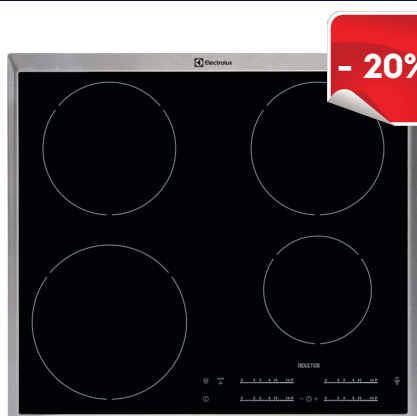

Dimenzije v cm: 5,5 V x 59 Š x 52 G

Priporočena MPC

~~479,00 €~~

Naša akcijska MPC

349,67 €

EHH6540X8K

Lastnosti

Samostojna indukcijska plošča 58 cm, 4 INDUKCIJSKA KUHALIŠČA, funkcija segrevanja Power Boost, H2H samodejno upravljanje nape, drsno upravljanje na dotik s funkcijo Direct Touch - natančno in trenutno nameščanje; funkcija Stop & Go, TIMER: nastavljiva programska ura z izklopom, odštevanjem in Eco Timer; Samodejni izklop z zvočnim alarmom; VARNOST: varnostno zaklepanje; Indikator preostale toplote, minutni opomnik

Dimenzije v cm: 5,5 V x 57,6 Š x 51,6 G

Priporočena MPC

~~489,00 €~~

Naša akcijska MPC

391,20 €

EHI6340FOK

Lastnosti

Samostojna indukcijska plošča 59 cm, 4 INDUKCIJSKA KUHALIŠČA, 1 x Bridge kuhališče, funkcija segrevanja Power Boost, drsno upravljanje na dotik s funkcijo Direct Touch - natančno in trenutno nameščanje; TIMER: nastavljiva programska ura z izklopom, odštevanjem; Samodejni izklop z zvočnim alarmom; VARNOST: varnostno zaklepanje; Indikator preostale toplote, minutni opomnik