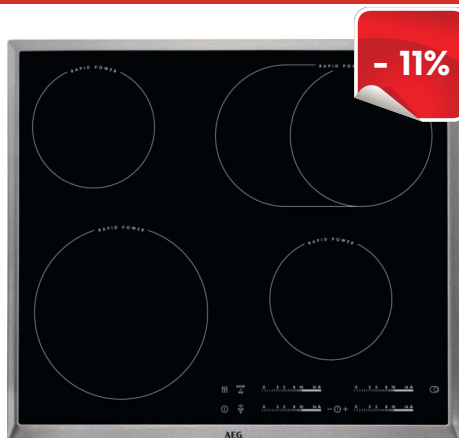

Dimenzije v cm: 4 V x 59,5 Š x 51 G

Priporočena MPC
Naša akcijska MPC

~~279,00 €~~
267,84 €

HK634020XB**- 23%****Lastnosti**

Samostojna steklokeramična plošča 58 cm, 4 kuhališča, 1 x kuhališče z možnostjo trikratne razširitve, možnost hitrega segrevanja na vseh kuhališčih, upravljanje na dotik - nastavev po korakih; funkcija Stop & Go, TIMER: nastavljiva programska ura z izklopom; Samodejni izklop z zvočnim alarmom; VARNOST: varnostno zaklepanje; Indikator preostale toplote, minutni opomnik

Dimenzije v cm: 3,8 V x 57,6 Š x 51,6 G

Priporočena MPC
Naša akcijska MPC

~~359,00 €~~
276,43 €

HK365407XB**Lastnosti**

Samostojna steklokeramična plošča 58 cm, 4 kuhališča, 1 x kuhališče z možnostjo razširitve v ovalno + 1 trikratno kuhališče; možnost hitrega segrevanja na vseh kuhališčih, drsno upravljanje na dotik s funkcijo Direct Touch - natančno in trenutno nameščanje; funkcija Stop & Go, TIMER: nastavljiva programska ura z izklopom, odštevanjem in Eco Timer; Samodejni izklop z zvočnim alarmom; VARNOST: varnostno zaklepanje; Indikator preostale toplote, minutni opomnik

Dimenzije v cm: 3,8 V x 57,6 Š x 51,6 G

Priporočena MPC
Naša akcijska MPC

~~379,00 €~~
310,78 €

HK654850XB**Lastnosti**

Samostojna steklokeramična plošča 58 cm, 4 kuhališča, 1 x kuhališče z možnostjo razširitve, Možnost hitrega segrevanja na vseh kuhališčih, H2H samodejno upravljanje nape, drsno upravljanje na dotik s funkcijo Direct Touch - natančno in trenutno nameščanje; funkcija Stop & Go, TIMER: nastavljiva programska ura z izklopom, odštevanjem in Eco Timer; Samodejni izklop z zvočnim alarmom; VARNOST: varnostno zaklepanje; Indikator preostale toplote, minutni opomnik